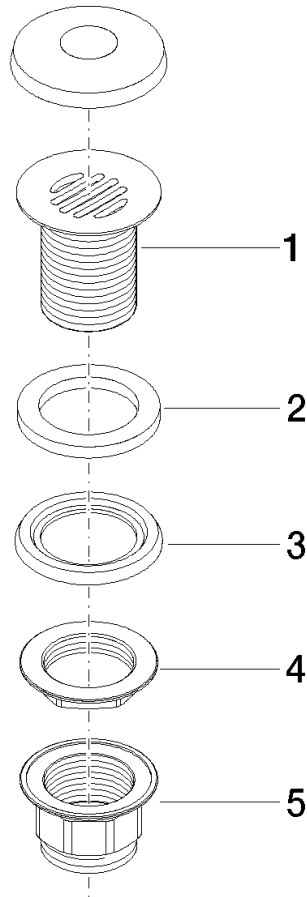

10 110 970

Passt zu: IMO, LULU, MADISON, MEM,
TARA, CL.1, LISSÉ, VAIA, META, CYO

	Chrom gebürstet	10 110 970-93
	Chrom	10 110 970-00
	Platin gebürstet	10 110 970-06
	Platin	10 110 970-08
	Messing (23kt Gold)	10 110 970-09
	Dark Chrome	10 110 970-19
	Light Gold	10 110 970-26
	Light Gold gebürstet	10 110 970-27
	Messing gebürstet (23kt Gold)	10 110 970-28
	Schwarz matt	10 110 970-33
	Bronze gebürstet	10 110 970-42
	Champagne gebürstet (22kt Gold)	10 110 970-46
	Champagne (22kt Gold)	10 110 970-47
	Dark Platinum gebürstet	10 110 970-99

Siebventil 1 1/4" - Chrom gebürstet

IMO

10 110 970

Nur für Becken ohne Überlauf geeignet.

10 110 970

10 110 970

Ersatzteile für die
anderen
Oberflächenvarianten
finden Sie hier:
Chrom

Ersatzteilstückliste

Nr.	Artikelnummer	Benennung	Verbaumenge	Lieferzeit
1	09 11 01 025-93	Kelch	1	20
2	09 14 05 039 90	Dichtung	1	2
3	09 14 03 025 90	Dichtung	1	2
4	09 23 10 017 90	Mutter	1	2
5	09 23 10 020-93	Mutter	1	20